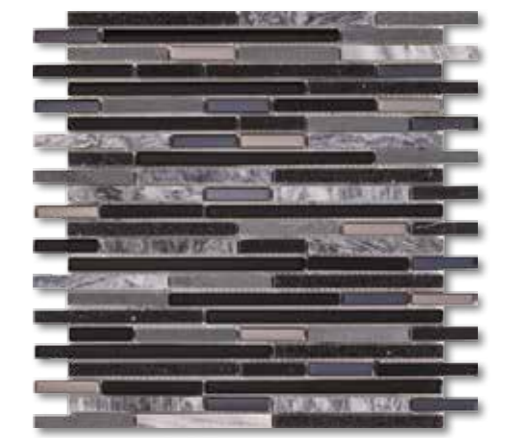

Milan Grey SW
30 x 30 x 0.8cm / Multiple
N.P. 11 pcs/box 18.40 kg/box S.P. 10 pcs/box 1.69 kg/pc

Most Quartz White
30 x 30 x 0.8cm / Multiple
N.P. 11 pcs/box 15.90 kg/box S.P. 10 pcs/box 1.46 kg/pc

Most Shell Beige
30 x 30 x 0.8cm / Multiple
N.P. 11 pcs/box 15.50 kg/box S.P. 10 pcs/box 1.43 kg/pc

Milan Beige
30 x 30 x 0.8cm / Multiple
N.P. 11 pcs/box 17.20 kg/box S.P. 10 pcs/box 1.57 kg/pc

Most Mirror Silver
30 x 30 x 0.8cm / Multiple
N.P. 11 pcs/box 15.50 kg/box S.P. 10 pcs/box 1.43 kg/pc

Most Quartz Black
30 x 30 x 0.8cm / Multiple
N.P. 11 pcs/box 15.70 kg/box S.P. 10 pcs/box 1.44 kg/pc