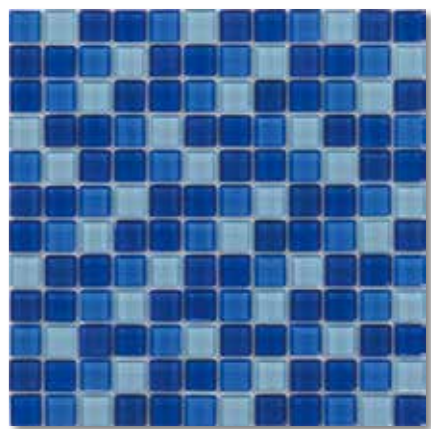

Cosmos Gris
 30 x 30 x 0.8cm / 4.8 x 4.8cm
 N.P. 11 pcs/box 17.98 kg/box S.P. 10 pcs/box 1.66 kg/pc

Cristal Murano Amarillo
 30 x 30 x 0.8cm / 2.3 x 2.3cm
 N.P. 11 pcs/box 16.25 kg/box S.P. 10 pcs/box 1.50 kg/pc

Cristal Murano Verde
 30 x 30 x 0.8cm / 2.3 x 2.3cm
 N.P. 11 pcs/box 16.25 kg/box S.P. 10 pcs/box 1.50 kg/pc

Cristal Murano Azul
 30 x 30 x 0.8cm / 2.3 x 2.3cm
 N.P. 11 pcs/box 16.25 kg/box S.P. 10 pcs/box 1.50 kg/pc

Cristal Murano Rojo
 30 x 30 x 0.8cm / 2.3 x 2.3cm
 N.P. 11 pcs/box 16.25 kg/box S.P. 10 pcs/box 1.50 kg/pc

Cristal Murano Lila
 30 x 30 x 0.8cm / 2.3 x 2.3cm
 N.P. 11 pcs/box 16.25 kg/box S.P. 10 pcs/box 1.50 kg/pc