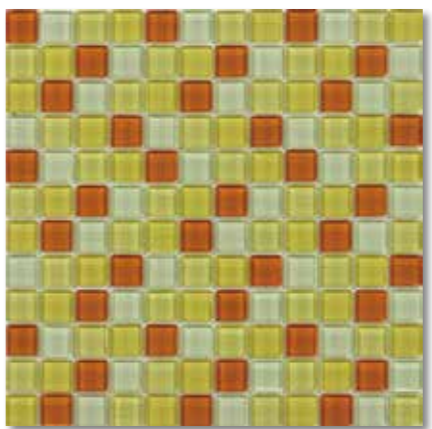

Cosmos Gris
 30 x 30 x 0.8cm / 4.8 x 4.8cm
 N.P. 11 pcs/box 17.98 kg/box S.P. 10 pcs/box 1.66 kg/pc

Cristal Murano Amarillo
 30 x 30 x 0.8cm / 2.3 x 2.3cm
 N.P. 11 pcs/box 16.25 kg/box S.P. 10 pcs/box 1.50 kg/pc

Cristal Murano Verde
 30 x 30 x 0.8cm / 2.3 x 2.3cm
 N.P. 11 pcs/box 16.25 kg/box S.P. 10 pcs/box 1.50 kg/pc

Cristal Murano Azul
 30 x 30 x 0.8cm / 2.3 x 2.3cm
 N.P. 11 pcs/box 16.25 kg/box S.P. 10 pcs/box 1.50 kg/pc

Cristal Murano Rojo
 30 x 30 x 0.8cm / 2.3 x 2.3cm
 N.P. 11 pcs/box 16.25 kg/box S.P. 10 pcs/box 1.50 kg/pc

Cristal Murano Lila
 30 x 30 x 0.8cm / 2.3 x 2.3cm
 N.P. 11 pcs/box 16.25 kg/box S.P. 10 pcs/box 1.50 kg/pc