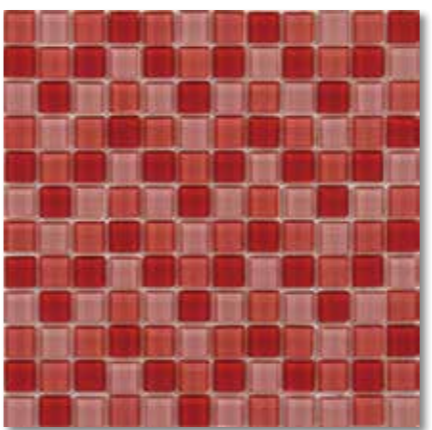

Cosmos Gris
 30 x 30 x 0.8cm / 4.8 x 4.8cm
 N.P. 11 pcs/box 17.98 kg/box S.P. 10 pcs/box 1.66 kg/pc

Cristal Murano Amarillo
 30 x 30 x 0.8cm / 2.3 x 2.3cm
 N.P. 11 pcs/box 16.25 kg/box S.P. 10 pcs/box 1.50 kg/pc

Cristal Murano Verde
 30 x 30 x 0.8cm / 2.3 x 2.3cm
 N.P. 11 pcs/box 16.25 kg/box S.P. 10 pcs/box 1.50 kg/pc

Cristal Murano Azul
 30 x 30 x 0.8cm / 2.3 x 2.3cm
 N.P. 11 pcs/box 16.25 kg/box S.P. 10 pcs/box 1.50 kg/pc