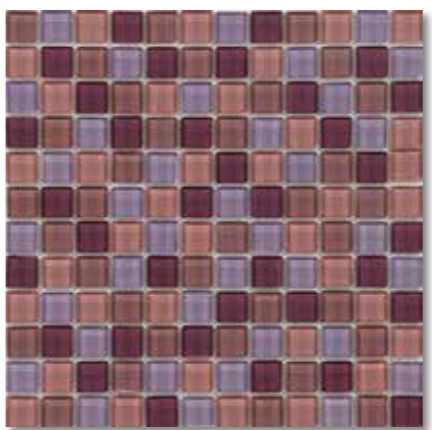

Cristal Murano Amarillo
30 x 30 x 0.8cm / 2.3 x 2.3cm
N.P. 11 pcs/box 16.25 kg/box S.P. 10 pcs/box 1.50 kg/pc

Cristal Murano Lila
30 x 30 x 0.8cm / 2.3 x 2.3cm
N.P. 11 pcs/box 16.25 kg/box S.P. 10 pcs/box 1.50 kg/pc