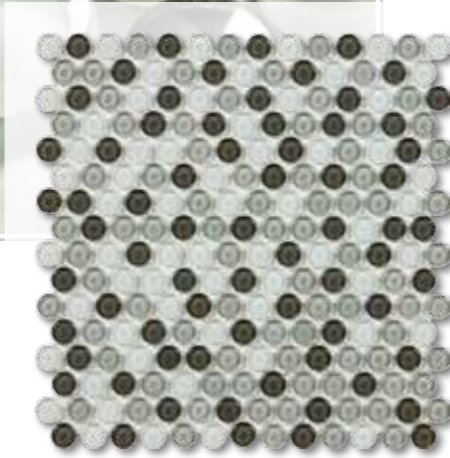

Circle Mix White

28.5 x 30 x 0.8cm /  $\Phi$ 1.8cm

N.P. 11 pcs/box 00 kg/box S.P. 10 pcs/box 00 kg/pc

Circle Mix Grey

28.5 x 30 x 0.8cm /  $\Phi$ 1.8cm

N.P. 11 pcs/box 00 kg/box S.P. 10 pcs/box 00 kg/pc

Circle Mix Steel

28.5 x 30 x 0.8cm /  $\Phi$ 1.8cm

N.P. 11 pcs/box 00 kg/box S.P. 10 pcs/box 00 kg/pc

Circle Mix Brown

28.5 x 30 x 0.8cm /  $\Phi$ 1.8cm

N.P. 11 pcs/box 00 kg/box S.P. 10 pcs/box 00 kg/pc

Circle Mix Orange

28.5 x 30 x 0.8cm /  $\Phi$ 1.8cm